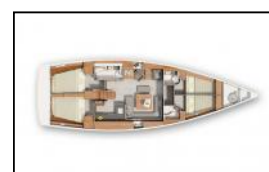

Barca a vela Hanse 455 | Jenny

| | | | |
|----------------------|-----------------------------------|------------|-----------|
| ID: | 2282 | Lunghezza: | 13.95 m |
| Tipo: | Barca a vela | Anno: | 2017 |
| Modello della barca: | Hanse 455 Jenny | Cabine: | 4 |
| Porto turistico: | Croazia / Marina Kastela | Persone: | 8 + 2 |
| Randa: | steccata | WC: | 2 |
| Tipo di sterzo: | Doppia timoneria | Motore: | 1 x 55 hp |
| Vela di prua: | fiocco autovirante | Larghezza: | 4.38 m |
| Cauzione: | 1.600,00 € | Pescaggio: | 2.25 m |

Elettrauto yacht: Carica batterie, Inverter,

Interior: Biancheria da letto,

l'intrattenimento: Casse in pozzetto, Radio lettore CD,

Navigazione: Autopilota, Carte nautiche e nautica guida, Elica di prua, GPS plotter cartografico - Pozzetto, Portolano, Tridata,