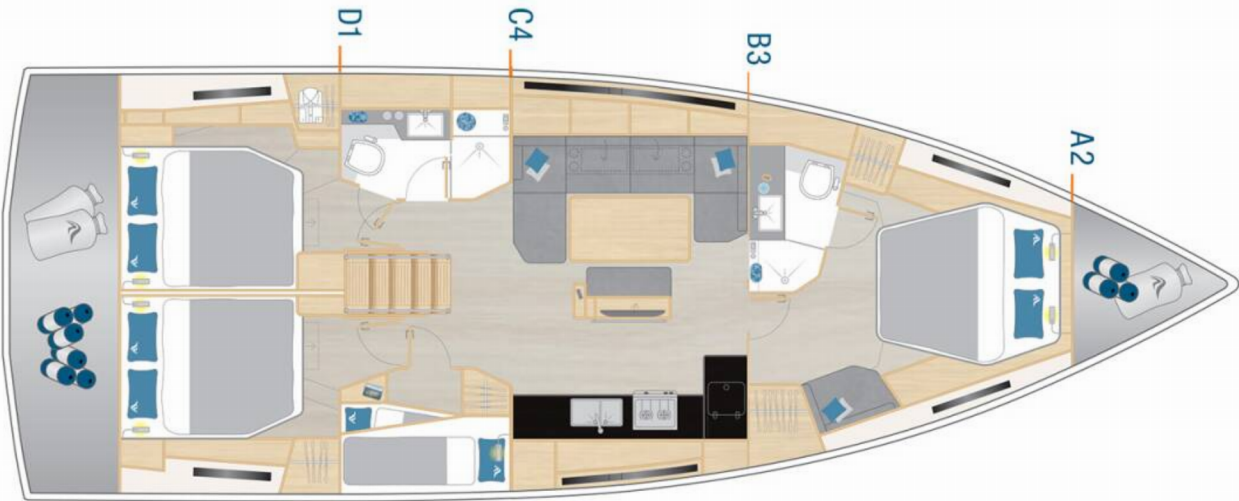

## Hanse 460 | Balena - OW (ID: 16871)

Jedrilica Hanse 460 "Balena - OW" se nalazi u Marina Kaštela, Hrvatska. Proizveden godine 2025, omogućuje smještaj za 10 osoba u 4 kabina, s 2 wc-a i tuševa.

### Tehnički detalji

Godina gradnje	Duljina	Ležaji	Kabine	Motor x 1	Tank goriva
2025	14.60 m	10	4	80 hp	210 l
Gaz	Širina	WC	Tank vode	Glavno jedro	Genoa
2.25 m	4.79 m	2	450 l	full batten	samopreletni flok

[KLIKNITE OVDJE ZA VIŠE INFORMACIJA](#)

or scan the following QR code >

<b>Elektrika</b>	✓ Grijanje ✓ Inverter ✓ Punja? akumulatora
<b>Intererijer</b>	✓ Konvertibilni stol u salonu
<b>Kuhinja</b>	✓ Frižider ✓ Kuhalo ✓ Kuhinjski pribor ✓ Pe?nica ✓ Topla voda
<b>Navigacija</b>	✓ Automatski pilot ✓ GPS chart plotter - cockpit ✓ Nauti?ke karte ✓ Peljar ✓ Pram?ani propeler ✓ Tridata
<b>Paluba</b>	✓ Bimini top ✓ Convertible aft sunbathing area ✓ Frizider u kokpitu ✓ Gumenjak (Pomo?ni ?amac) ✓ Platforma za kupanje ✓ Sprayhood ✓ Stol u kokpitu ✓ Tikovina u kokpitu ✓ Vanjski/krmeni tuš
<b>Sigurnost</b>	✓ VHF radio stanica
<b>Udobnost</b>	✓ Jastuci u kokpitu ✓ Posteljina
<b>Zabava</b>	✓ Radio CD mp3 player + USB ✓ Vanjski zvu?nici