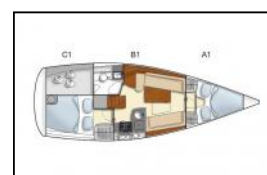

Jedrilica Hanse 325 | Sara

ID:	293	Duljina:	9.63 m
Tip:	Jedrilica	Godina:	2012
Model Jahte:	Hanse 325 Sara	Kabine:	2
Marina:	Hrvatska / Komolac, ACI Marina Dubrovnik	Osobe:	4 + 1
Glavno jedro:	full batten	WC:	1
Upravljanje:	Kormilarsko kolo (Timun)	Motor:	1 x 19 hp
Genoa:	samopreletni flok	Širina:	3.30 m
Polog:	1.300,00 €	Gaz:	1.85 m