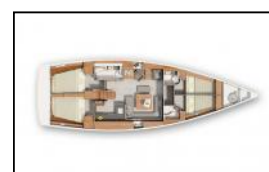

Jedrilica Hanse 455 | Seaway

ID:	1677	Duljina:	13.95 m
Tip:	Jedrilica	Godina:	2016
Model Jahte:	Hanse 455 Seaway	Kabine:	4
Marina:	Hrvatska / Marina Kornati, Biograd	Osobe:	8 + 2
Glavno jedro:	full batten	WC:	2
Upravljanje:	2 kormilarska kola (timuna)	Motor:	1 x 55 hp
Genoa:	samopreletni flok	Širina:	4.38 m
Polog:	1.600,00 €	Gaz:	2.25 m

Paluba: Bimini top, Električno sidreno vitlo, Gumenjak (Pomoćni čamac), Platforma za kupanje, Sprayhood, Stol u kokpitu, Tikovina u kokpitu, Vanjski/krmeni tuš,

Sigurnost: VHF radio stanica,

Zabava: Radio CD player, Vanjski zvučnici,