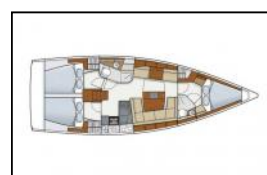

Jedrilica Hanse 415 | Ivy

ID:	1322	Duljina:	12.40 m
Tip:	Jedrilica	Godina:	2015
Model Jahte:	Hanse 415 Ivy	Kabine:	3
Marina:	Hrvatska / Komolac, ACI Marina Dubrovnik	Osobe:	6 + 2
Glavno jedro:	full batten	WC:	2
Upravljanje:	2 kormilarska kola (timuna)	Motor:	1 x 40 hp
Genoa:	samopreletni flok	Širina:	4.17 m
Polog:	1.600,00 €	Gaz:	2.10 m

Paluba: Bimini top, Električno sidreno vitlo, Gumenjak (Pomoćni čamac), Platforma za kupanje, Sprayhood, Stol u kokpitu, Tikovina u kokpitu, Vanjski/krmeni tuš,

Sigurnost: VHF radio stanica,

Zabava: Radio CD player, Vanjski zvučnici,